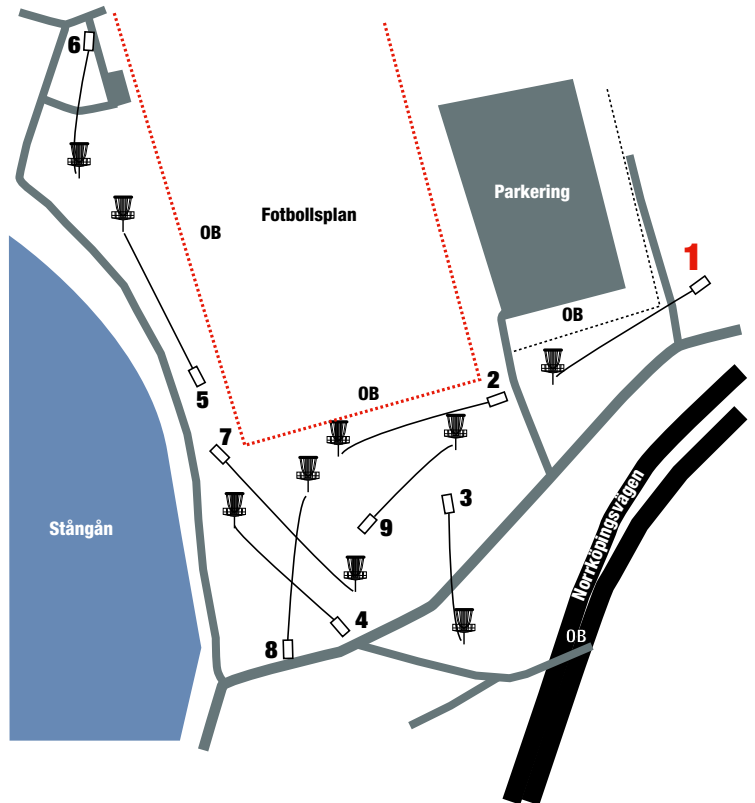

Stångebro Discgolfbana, Linköping

Klass

Vägbeskrivning

Från E4:an, välj avfarten Linköping Ö, åk rakt fram i första rondellen, åk rakt fram i andra rondellen, åk rakt fram i tredje rondellen, sväng höger vid det första trafikljuset. Sväng vänster efter 100m och parkera på parkeringsplatsen söder om Cloetta center (ishallen). Det första utkastet ligger på gräset ut mot trafikljuset där du svängde in.

Namn	Par	Korg	
		Längd, m	
	3	98	1
	3	86	2
	3	84	3
	3	81	4
	3	85	5
	3	70	6
	3	88	7
	3	88	8
	3	70	9
	27	750	total

Kommentarer

Banrekord
19 (Henrik Wahlman)